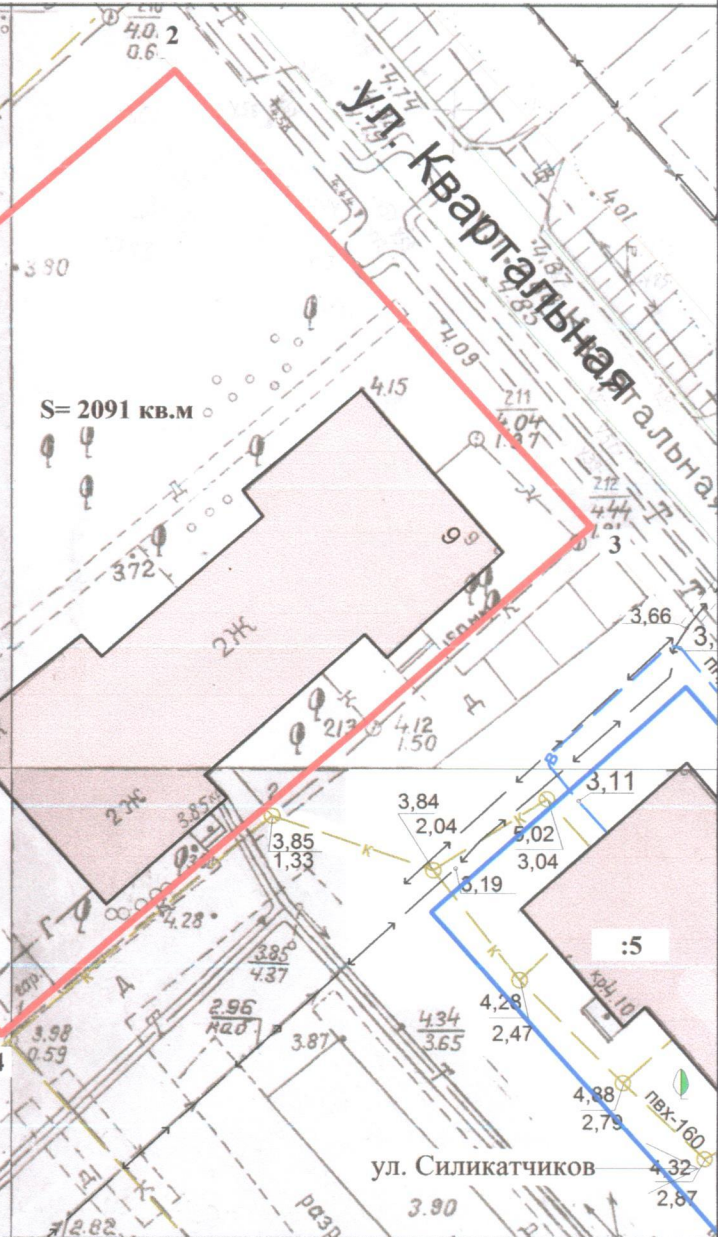

СХЕМА РАСПОЛОЖЕНИЯ ЗЕМЕЛЬНОГО УЧАСТКА НА КАДАСТРОВОМ ПЛАНЕ ТЕРРИТОРИИ

в кадастровом квартале 29:22:071103
в территориальном округе Варавино-фактория
г. Архангельска
по ул. Квартальной, 9
(категория земель - земли населенных пунктов)

УТВЕРЖДЕНА

Распоряжением Главы городского
округа "Город Архангельск"

от "26" февраля 2021 г. № 618р

Система координат МСК-29

Условный номер земельного участка

Площадь земельного участка 2091 кв.м.

Обозначение
характерных
точек границ

координаты, м

	X	Y
1	647745.68	2527673.99
2	647780.67	2527711.15
3	647751.59	2527739.52
4	647716.55	2527702.23

УСЛОВНЫЕ ОБОЗНАЧЕНИЯ:

 граница образуемого земельного участка

 граница учтенных земельных участков

29:22:071103 номер кадастрового квартала

:5 кадастровый номер земельного участка

Масштаб 1 : 500