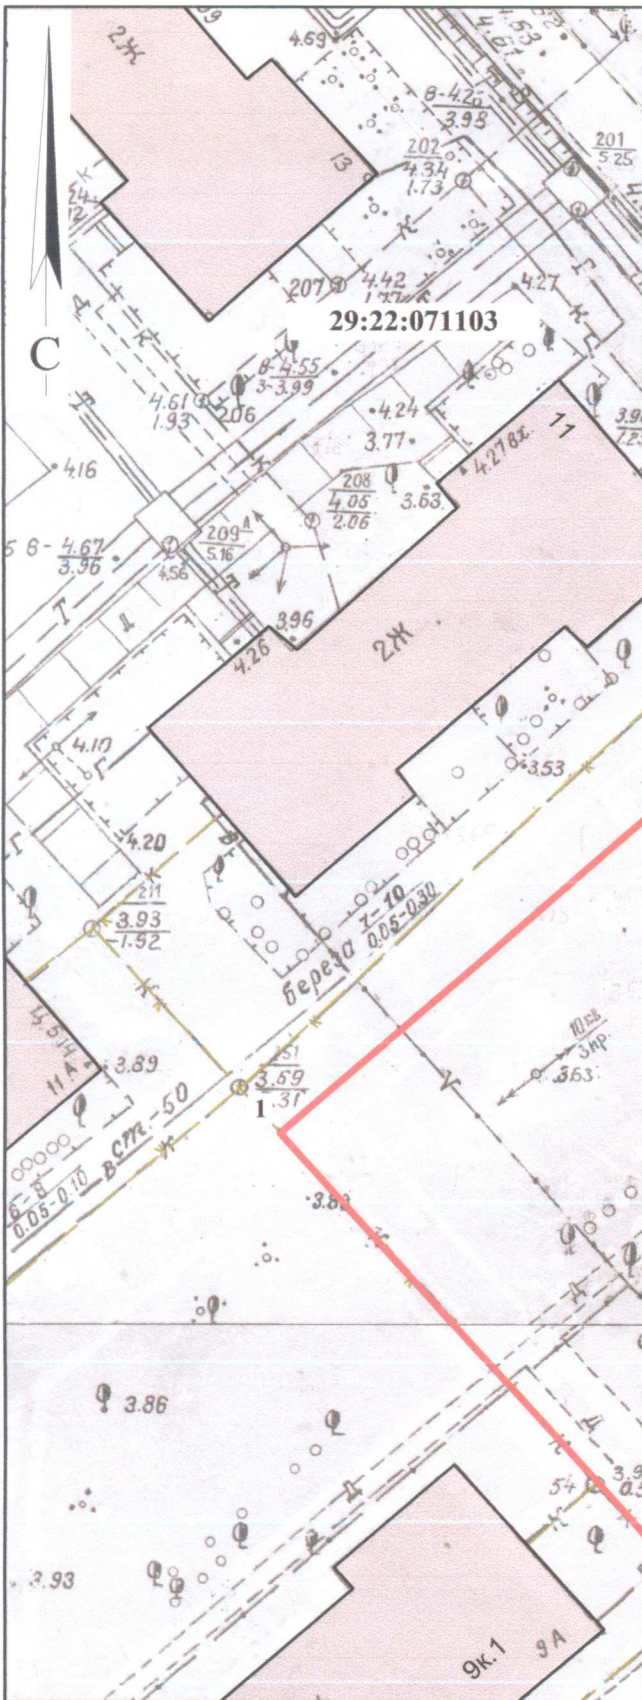

СХЕМА РАСПОЛОЖЕНИЯ ЗЕМЕЛЬНОГО УЧАСТКА НА КАДАСТРОВОМ ПЛАНЕ ТЕРРИТОРИИ

в кадастровом квартале 29:22:071103
в территориальном округе Варавино-фактория
г. Архангельска
по ул. Квартальной, 9
(категория земель - земли населенных пунктов)

УТВЕРЖДЕНА

Распоряжением Главы городского
округа "Город Архангельск"

от "26" февраля 2021 г. № 618р

Система координат МСК-29

Условный номер земельного участка

Площадь земельного участка 2091 кв.м.

Обозначение
характерных
точек границ

координаты, м

	X	Y
1	647745.68	2527673.99
2	647780.67	2527711.15
3	647751.59	2527739.52
4	647716.55	2527702.23

УСЛОВНЫЕ ОБОЗНАЧЕНИЯ:

 граница образуемого земельного участка

 граница учтенных земельных участков

29:22:071103 номер кадастрового квартала

:5 кадастровый номер земельного участка

Масштаб 1 : 500